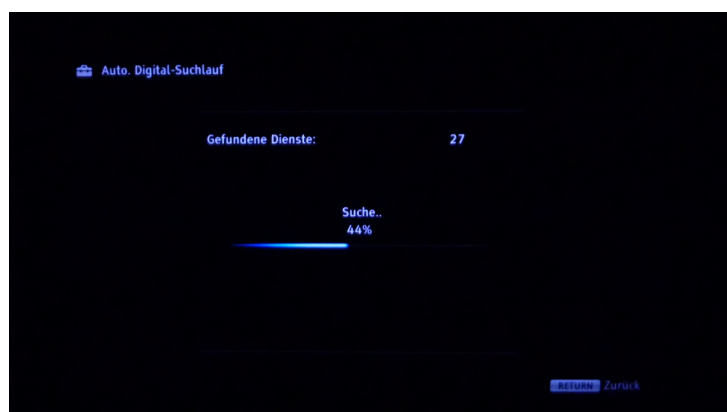

Da das Gerät jetzt einen Suchlauf über alle Frequenzen, Symbolraten und Modulationsraten durchführt, kann dieser Suchlauf, je nach Programmangebot, bis zu 60 min dauern.