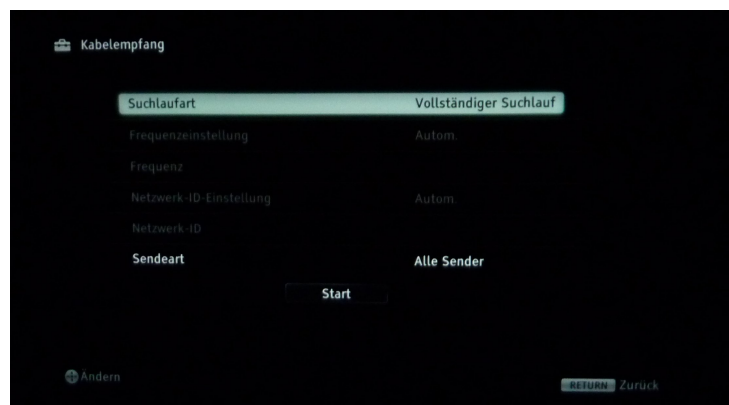

Das Menü "Digitale Einstellungen" aufrufen und nach unten scrollen bis zum Punkt "Automatischer Suchlaufbereich"

Den "Automatischen Suchlaufbereich" von "Normal" auf "Voll" ändern.

Danach den "Auto-Digital Suchlauf" starten.

bel vielseitig digital **Satellit** Multimedia **Breitband**

Download individuell **Kabel** 24-h-Service **Video** Datenrate **IT**

Mit "Ja" bestätigen.

Für die Versorgung mit einem atn digital Headend als TV-Anschluss "Kabel" wählen.

Die Suchlaufart von "Schnellsuchlauf" auf "Vollständiger Suchlauf" ändern.

Tradition unabhängig lokal **kompetent** schnell

Verantwortung zuständig **regional** OpenVPN Tech

Koax **Flatrate** unbegrenzt sofort flexibel digital **Sat**