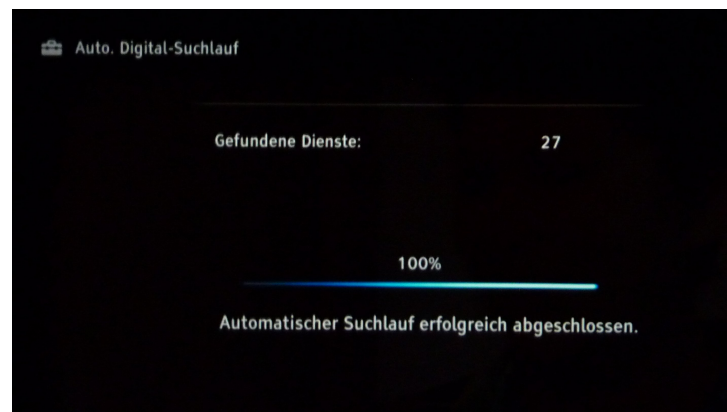

Da das Gerät jetzt einen Suchlauf über alle Frequenzen, Symbolraten und Modulationsraten durchführt, kann dieser Suchlauf, je nach Programmangebot, bis zu 60 min dauern.