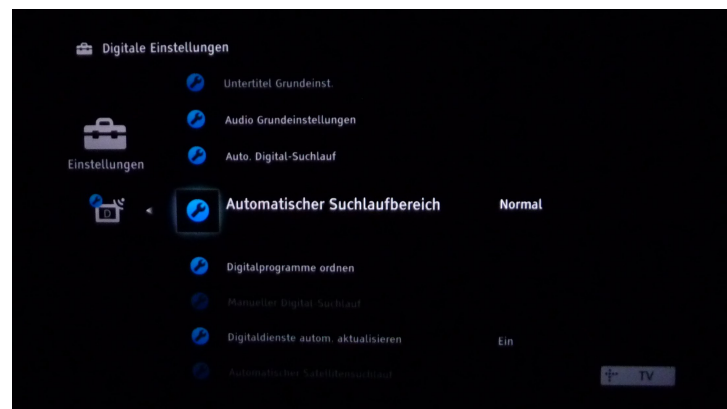

Tradition unabhängig lokal **kompetent schnell**

Verantwortung zuständig **regional** OpenVPN Tech

Koax Flatrate unbegrenzt sofort flexibel digital **Sat**

Kabel 24-h-Service **Video** Datenrate **IT** Netzwer

zuverlässig preiswert **erfolgreich** vielseitig

DVB-C Suchlauf - Sony Bravia LCD-TV -

Der DVB-C Suchlauf, ob mit dem Fernsehgerät oder einer Settopbox, stellt den häuslichen Administrator immer wieder vor große Herausforderungen. Sehr oft finden die DVB-C Empfänger mit den werkseitig voreingestellten Parametern nicht alle, oder sogar gar keine Programme. In diesem Dokument wird der DVB-C Suchlauf auf der Basis bestimmter Empfangsgeräte erläutert. Obwohl die Endgeräte unterschiedlicher Hersteller sich in Menüstruktur und Bedienung stark unterscheiden, kann die grundsätzliche Vorgehensweise auch auf andere Geräte abgebildet werden.

Das Menü "Digitale Einstellungen" aufrufen und nach unten scrollen bis zum Punkt "Automatischer Suchlaufbereich"

Den "Automatischen Suchlaufbereich" von "Normal" auf "Voll" ändern.

Danach den "Auto-Digital Suchlauf" starten.

bel vielseitig digital **Satellit** Multimedia **Breitband**

Download individuell **Kabel** 24-h-Service **Video** Datenrate **IT**

Mit "Ja" bestätigen.

Für die Versorgung mit einem atn digital Headend als TV-Anschluss "Kabel" wählen.