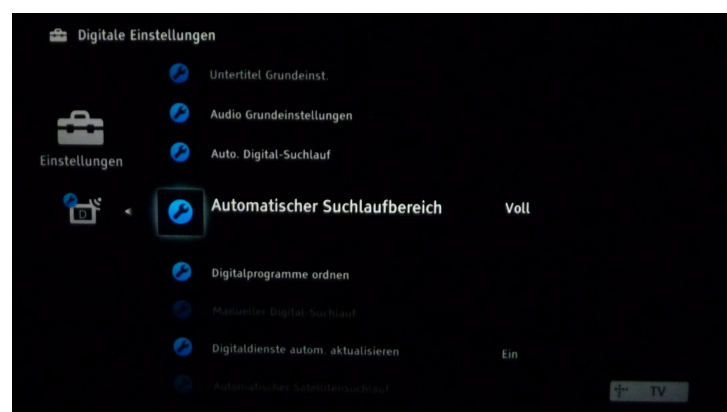

Tradition unabhängig lokal **kompetent schnell**

Verantwortung zuständig **regional** OpenVPN Tech

Koax Flatrate unbegrenzt sofort flexibel digital **Sat**

Kabel 24-h-Service **Video** Datenrate **IT** Netzwer

zuverlässig preiswert **erfolgreich** vielseitig

DVB-C Suchlauf - Sony Bravia LCD-TV -

Der DVB-C Suchlauf, ob mit dem Fernsehgerät oder einer Settopbox, stellt den häuslichen Administrator immer wieder vor große Herausforderungen. Sehr oft finden die DVB-C Empfänger mit den werkseitig voreingestellten Parametern nicht alle, oder sogar gar keine Programme. In diesem Dokument wird der DVB-C Suchlauf auf der Basis bestimmter Empfangsgeräte erläutert. Obwohl die Endgeräte unterschiedlicher Hersteller sich in Menüstruktur und Bedienung stark unterscheiden, kann die grundsätzliche Vorgehensweise auch auf andere Geräte abgebildet werden.

Das Menü "Digitale Einstellungen" aufrufen und nach unten scrollen bis zum Punkt "Automatischer Suchlaufbereich"

Den "Automatischen Suchlaufbereich" von "Normal" auf "Voll" ändern.

Danach den "Auto-Digital Suchlauf" starten.