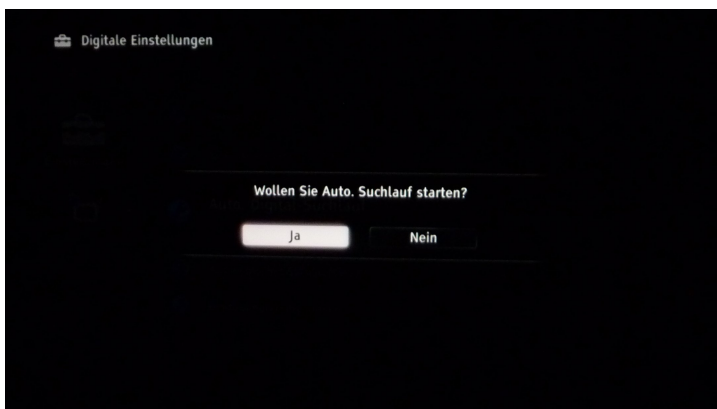

Das Menü "Digitale Einstellungen" aufrufen und nach unten scrollen bis zum Punkt "Automatischer Suchlaufbereich"

Den "Automatischen Suchlaufbereich" von "Normal" auf "Voll" ändern.

Danach den "Auto-Digital Suchlauf" starten.

bel vielseitig digital **Satellit** Multimedia **Breitband**

Download individuell **Kabel** 24-h-Service **Video** Datenrate **IT**

Mit "Ja" bestätigen.

Für die Versorgung mit einem atn digital Headend als TV-Anschluss "Kabel" wählen.