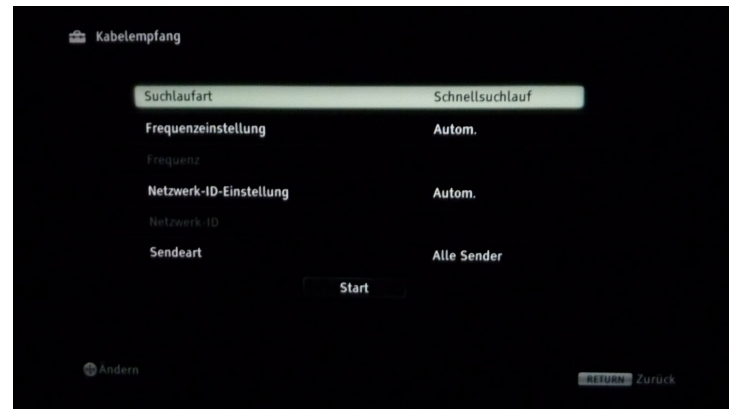

zuverlässig preiswert **erfolgreich** vielseitig

DVB-C Suchlauf - Sony Bravia LCD-TV -

Der DVB-C Suchlauf, ob mit dem Fernsehgerät oder einer Settopbox, stellt den häuslichen Administrator immer wieder vor große Herausforderungen. Sehr oft finden die DVB-C Empfänger mit den werkseitig voreingestellten Parametern nicht alle, oder sogar gar keine Programme. In diesem Dokument wird der DVB-C Suchlauf auf der Basis bestimmter Empfangsgeräte erläutert. Obwohl die Endgeräte unterschiedlicher Hersteller sich in Menüstruktur und Bedienung stark unterscheiden, kann die grundsätzliche Vorgehensweise auch auf andere Geräte abgebildet werden.

Das Menü "Digitale Einstellungen" aufrufen und nach unten scrollen bis zum Punkt "Automatischer Suchlaufbereich"

Den "Automatischen Suchlaufbereich" von "Normal" auf "Voll" ändern.

Danach den "Auto-Digital Suchlauf" starten.

bel vielseitig digital **Satellit** Multimedia **Breitband**

Download individuell **Kabel** 24-h-Service **Video** Datenrate **IT**

Mit "Ja" bestätigen.

Für die Versorgung mit einem atn digital Headend als TV-Anschluss "Kabel" wählen.