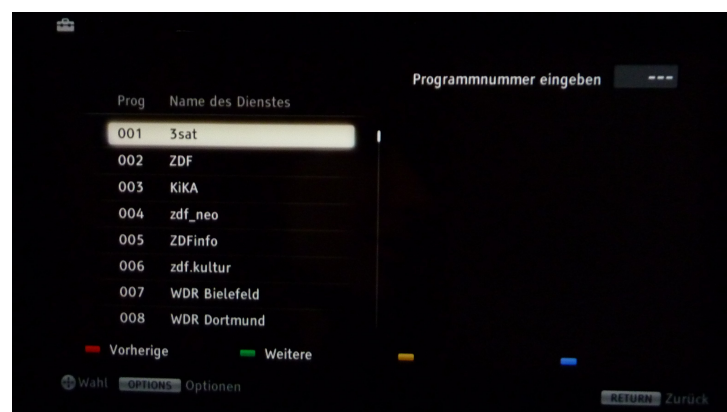

Die Suchlaufart von "Schnellsuchlauf" auf "Vollständiger Suchlauf" ändern.

Tradition unabhängig lokal **kompetent** schnell

Verantwortung zuständig **regional** OpenVPN Tech

Koax **Flatrate** unbegrenzt sofort flexibel digital **Sat**

Kabel 24-h-Service **Video** Datenrate **IT** Netzwer

zuverlässig preiswert **erfolgreich** vielseitig

Den Suchlauf starten.

Da das Gerät jetzt einen Suchlauf über alle Frequenzen, Symbolraten und Modulationsraten durchführt, kann dieser Suchlauf, je nach Programmangebot, bis zu 60 min dauern.