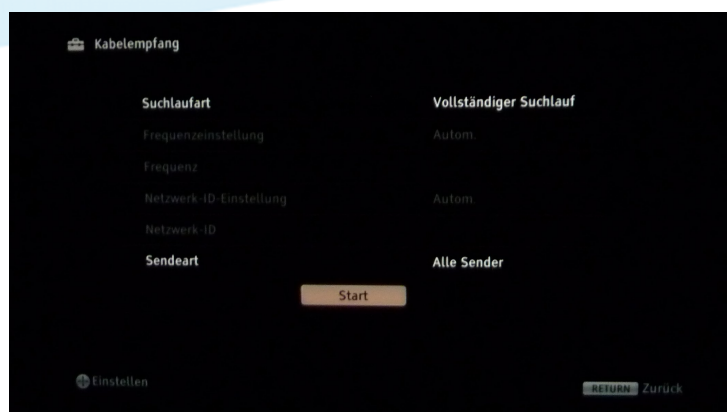

Tradition unabhängig lokal **kompetent** schnell

Verantwortung zuständig **regional** OpenVPN Tech

Koax **Flatrate** unbegrenzt sofort flexibel digital **Sat**

Kabel 24-h-Service **Video** Datenrate **IT** Netzwer

zuverlässig preiswert **erfolgreich** vielseitig

Den Suchlauf starten.