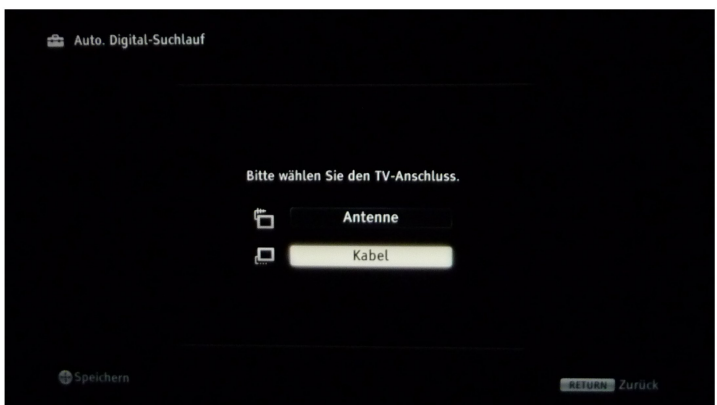

Das Menü "Digitale Einstellungen" aufrufen und nach unten scrollen bis zum Punkt "Automatischer Suchlaufbereich"

Den "Automatischen Suchlaufbereich" von "Normal" auf "Voll" ändern.

Danach den "Auto-Digital Suchlauf" starten.

bel vielseitig digital **Satellit** Multimedia **Breitband**

Download individuell **Kabel** 24-h-Service **Video** Datenrate **IT**

Mit "Ja" bestätigen.

Für die Versorgung mit einem atn digital Headend als TV-Anschluss "Kabel" wählen.